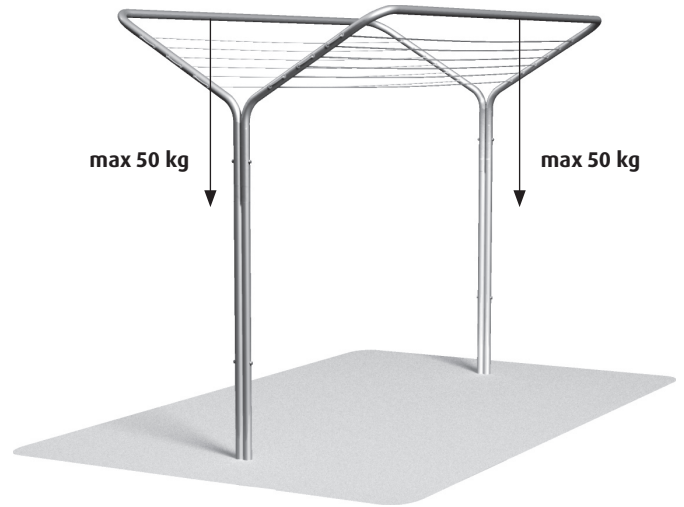

## Asennusohje

1

Asenna ensin kaikkien yläkaarien kaikkiin reikiin valkoiset muoviholkit molemmin puolin. (kuva 1)

2

Kokoa seuraavaksi telineen molemmat päädyt kuvan 2 mukaisesti asentamalla ensin yläkaaret pystyputkien supistuksiin (1). Kiinnitä tämän jälkeen vastakkain olevat yläkaaret ja jalkaputket yhteen M8x75-lukkokantaruuveilla ja M8-hattumuttereilla aluslevyjä käyttäen (2).

Kokoa upotuslevyt kuvan 3 mukaisesti liittämällä osat toisiinsa kahdella M8x16-ruuvilla ja mutterilla.

Asenna tämän jälkeen molempien päätyjen jalkaputkiin upotuslevyt kuvan 4 mukaisesti neljällä M8x60-ruuvilla ja mutterilla aluslevyjä molemmin puolin käyttäen.