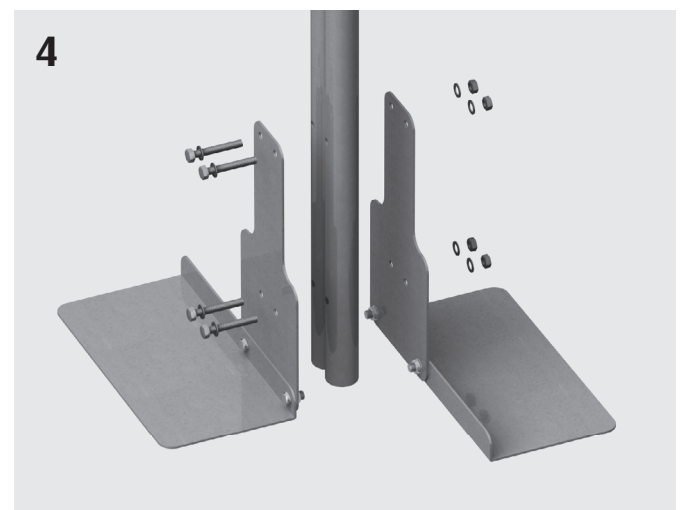

## Asennusohje

1

Asenna ensin kaikkien yläkaarien kaikkiin reikiin valkoiset muoviholkit molemmin puolin. (kuva 1)

2

Kokoa seuraavaksi telineen molemmat päädyt kuvan 2 mukaisesti asentamalla ensin yläkaaret pystyputkien supistuksiin (1). Kiinnitä tämän jälkeen vastakkain olevat yläkaaret ja jalkaputket yhteen M8x75-lukkokantaruuveilla ja M8-hattumuttereilla aluslevyjä käyttäen (2).

Kokoa upotuslevyt kuvan 3 mukaisesti liittämällä osat toisiinsa kahdella M8x16-ruuvilla ja mutterilla.

Asenna tämän jälkeen molempien päätyjen jalkaputkiin upotuslevyt kuvan 4 mukaisesti neljällä M8x60-ruuvilla ja mutterilla aluslevyjä molemmin puolin käyttäen.

3

4

Käännä telineen kasattu pääty yllä olevan kuvan **5** mukaiseen asentoon, ja liitä väliputket molempien yläkaarien supistuksiin. Varmista, että putki painuu supistetun osan pohjaan. Liitä seuraavaksi toisen päädyn yläkaaret väliputkiin ja varmista, että väliputki painuu supistetun osan pohjaan. Naruta teline molemmin puolin tässä vaiheessa. Tarkista lopuksi, että kaikki ruuvit ovat kireällä. Vältä kuitenkin tarpeetonta ruuvien kiristämistä, etteivät maali ja sinkkipinnoite vaurioidu.