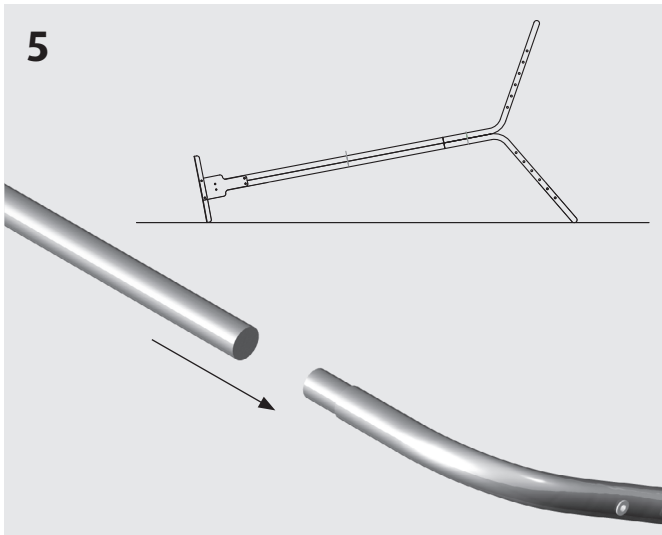

## Asennusohje

1

Asenna ensin kaikkien yläkaarien kaikkiin reikiin valkoiset muoviholkit molemmin puolin. (kuva 1)

2

Kokoa seuraavaksi telineen molemmat päädyt kuvan 2 mukaisesti asentamalla ensin yläkaaret pystyputkien supistuksiin (1). Kiinnitä tämän jälkeen vastakkain olevat yläkaaret ja jalkaputket yhteen M8x75-lukkokantaruuveilla ja M8-hattumuttereilla aluslevyjä käyttäen (2).

Kokoa upotuslevyt kuvan 3 mukaisesti liittämällä osat toisiinsa kahdella M8x16-ruuvilla ja mutterilla.

Asenna tämän jälkeen molempien päätyjen jalkaputkiin upotuslevyt kuvan 4 mukaisesti neljällä M8x60-ruuvilla ja mutterilla aluslevyjä molemmin puolin käyttäen.

3

4

Käännä telineen kasattu pääty yllä olevan kuvan **5** mukaiseen asentoon, ja liitä väliputket molempien yläkaarien supistuksiin. Varmista, että putki painuu supistetun osan pohjaan. Liitä seuraavaksi toisen päädyn yläkaaret väliputkiin ja varmista, että väliputki painuu supistetun osan pohjaan. Naruta teline molemmin puolin tässä vaiheessa. Tarkista lopuksi, että kaikki ruuvit ovat kireällä. Vältä kuitenkin tarpeetonta ruuvien kiristämistä, etteivät maali ja sinkkipinnoite vaurioidu.