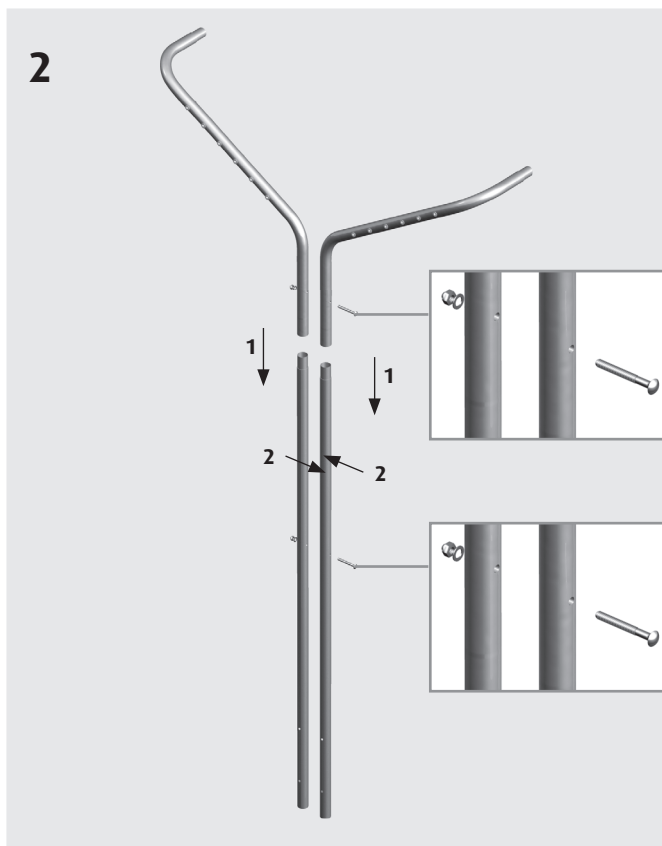

## Asennusohje

1

Asenna ensin kaikkien yläkaarien kaikkiin reikiin valkoiset muoviholkit molemmin puolin. (kuva 1)

2

Kokoa seuraavaksi telineen molemmat päädyt kuvan 2 mukaisesti asentamalla ensin yläkaaret pystyputkien supistuksiin (1). Kiinnitä tämän jälkeen vastakkain olevat yläkaaret ja jalkaputket yhteen M8x75-lukkokantaruuveilla ja M8-hattumuttereilla aluslevyjä käyttäen (2).

Kokoa upotuslevyt kuvan 3 mukaisesti liittämällä osat toisiinsa kahdella M8x16-ruuvilla ja mutterilla.

Asenna tämän jälkeen molempien päätyjen jalkaputkiin upotuslevyt kuvan 4 mukaisesti neljällä M8x60-ruuvilla ja mutterilla aluslevyjä molemmin puolin käyttäen.

3

4

Käännä telineen kasattu pääty yllä olevan kuvan **5** mukaiseen asentoon, ja liitä väliputket molempien yläkaarien supistuksiin. Varmista, että putki painuu supistetun osan pohjaan. Liitä seuraavaksi toisen päädyn yläkaaret väliputkiin ja varmista, että väliputki painuu supistetun osan pohjaan. Naruta teline molemmin puolin tässä vaiheessa. Tarkista lopuksi, että kaikki ruuvit ovat kireällä. Vältä kuitenkin tarpeetonta ruuvien kiristämistä, etteivät maali ja sinkkipinnoite vaurioidu.

Kaiva telineelle maahan kuvan **6** mukaiset kuopat (merkitty harmaalla pohjalla). Nosta teline kaivettuihin kuoppiin, varmista telineen suoruus ja tue hyvin. Täytä kuopat, ja tiivistä maa hyvin.

Sinkityissä telineissä putken pinnassa oleva suoja-aine on pyyhittävä ennen käyttöä pois esim. astianpesuaineella.