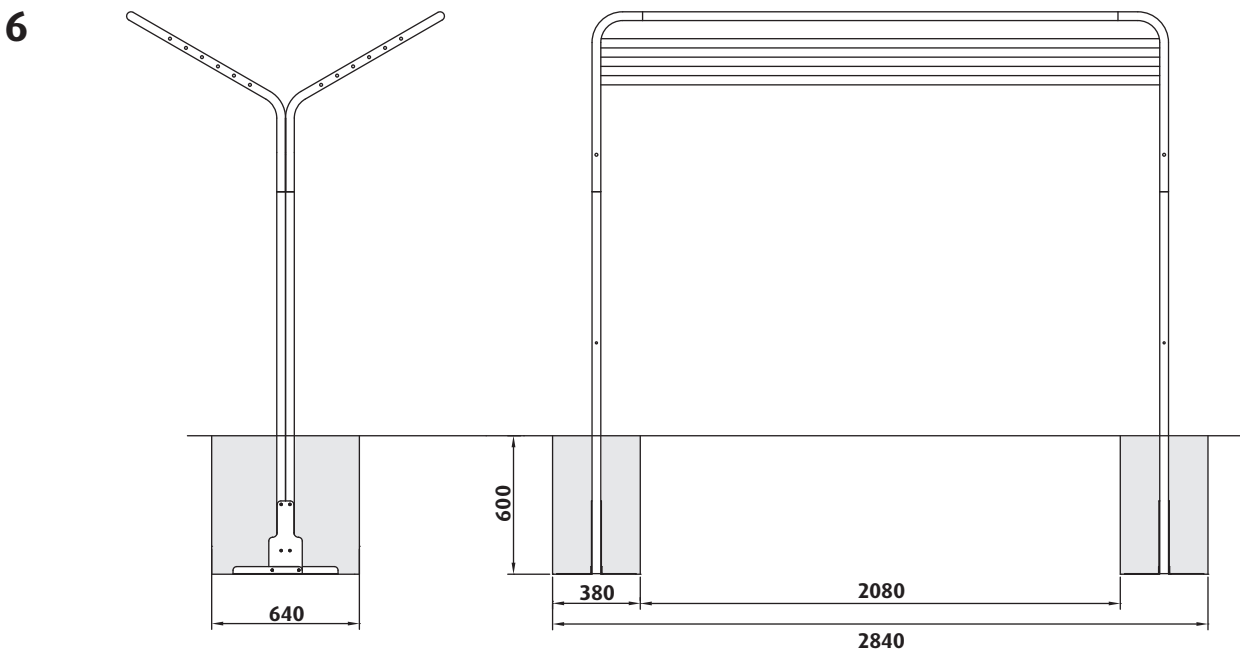

Toimisto/tuotanto

Ollinkankaantie 108
62420 Korttesjärvi
Puh. (06) 488 0900
Fax (06) 488 5361
markki@markki.fi

Oulu/myyntivarasto

Laakeritie 9
90620 Oulu
Puh. (08) 817 6062
Fax (08) 817 6254

Tuusula/myyntivarasto

Ristikiventie 101
04300 Tuusula
Puh. (09) 275 2318
Fax (09) 275 2377