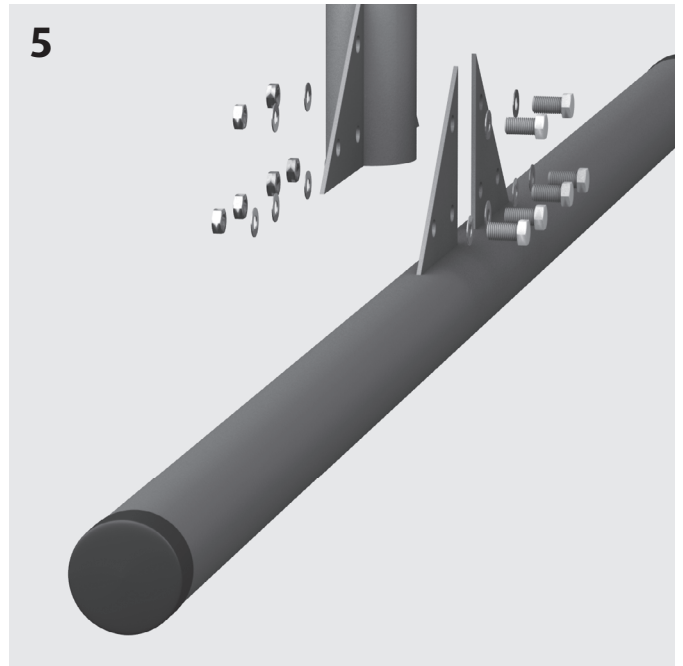

Seuraaviin työvaiheisiin tarvitaan kaksi asentajaa.

Jos kokoat telinettä 0053: kaiva seuraavaksi piirroksen **6** mukaisesti kuopat maahan. Nosta teline kaivettuihin kuoppiin, varmista telineen suoruus, ja tue hyvin ennen kuin kuopat täytetään betonilla.

Ennen valupaakun peittämistä on betonin annettava kuivua 10 h. Valupaakun kuivuttua tiivistä ja tasoita maa valupaakkujen ympäriltä.

Jos kokoat telinettä 0051: asenna ensin jalkaputkien päihin mustat ulkotulpat (osa 6). Nosta tämän jälkeen teline pystyyn. Asenna jalkaputket pystyputkiin M8x16-ruuvein ja mutterein aluslevyjä molemmin puolin käyttäen kuvan **5** mukaisesti.