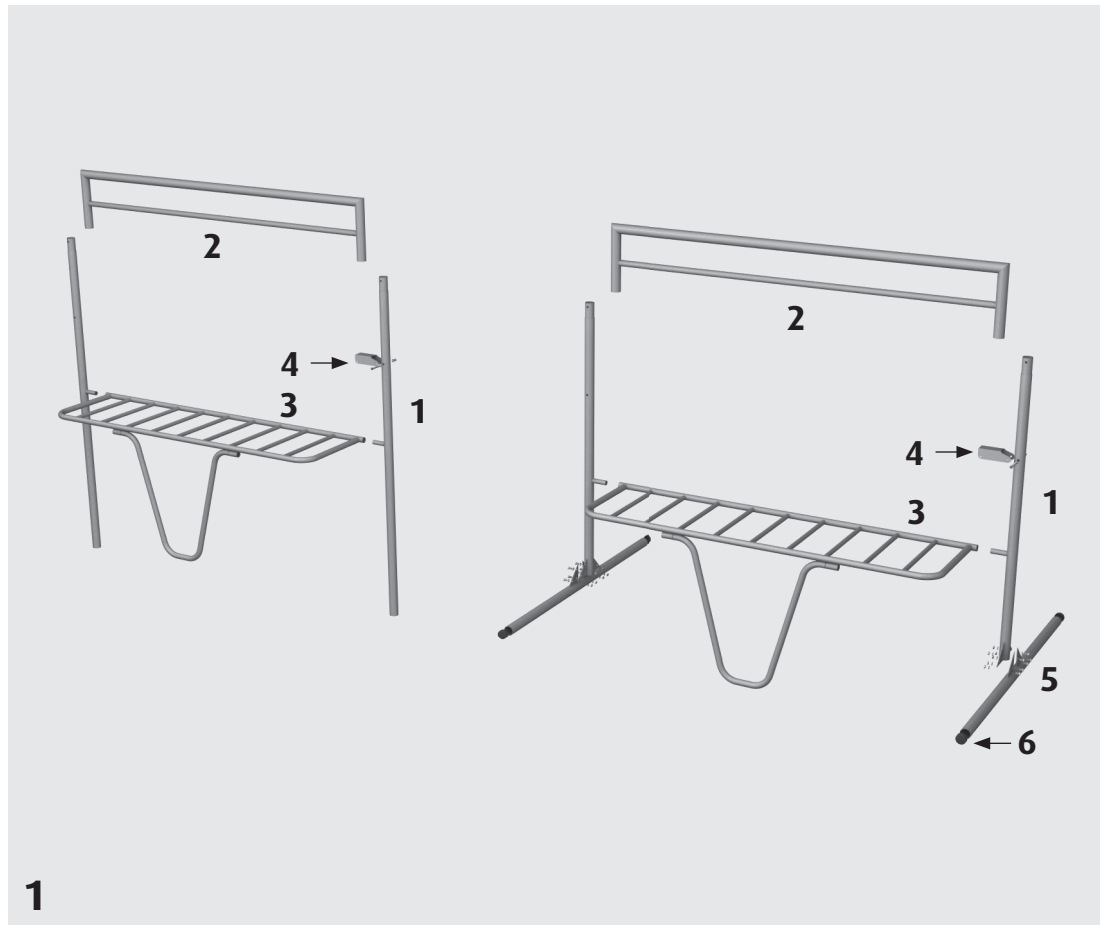

Markki® II-Tamppari pölytystelineet

0051 kuumasinkitty, siirrettävä
0053 kuumasinkitty, valettava

Asennusohje

Pölytystelineiden osat

1. Pystyputki
2. Yläkaari
3. Tamppauslava
4. Lukituslaite
5. Jalkaputki
6. Ulkotulppa

Laita ensimmäisenä lavan pystyputket maahan makuulle tukien päälle. Laita lava pystyputkien väliin kuvan **2** mukaisesti. V-aisa on valmiiksi kiinnitettyä lavaan.

Asenna seuraavaksi yläkaari telineen pystyputkien supistuksiin kuvan **3** mukaisesti. Varmista, että yläkaari menee pystyputkien supistetun osan pohjaan molemmissa päissä.

Asenna seuraavaksi lavan lukituslaite (osa 4) toisen pystyputken reikään M8x70-ruuvilla ja mutterilla aluslevyjä molemmin puolin käyttäen kuvan **4** mukaisesti. Älä kiristä liikaa, koska lukituslaitteen on liikuttava kevyesti.