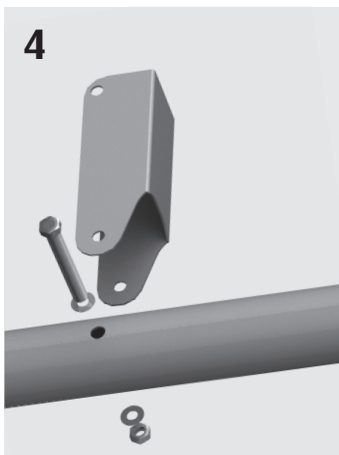

Markki® II-Tamppari pölytystelineet

0051 kuumasinkitty, siirrettävä
0053 kuumasinkitty, valettava

Asennusohje

Pölytystelineiden osat

1. Pystyputki
2. Yläkaari
3. Tamppauslava
4. Lukituslaite
5. Jalkaputki
6. Ulkotulppa

Laita ensimmäisenä lavan pystyputket maahan makuulle tukien päälle. Laita lava pystyputkien väliin kuvan **2** mukaisesti. V-aisa on valmiiksi kiinnitettyä lavaan.

Asenna seuraavaksi yläkaari telineen pystyputkien supistuksiin kuvan **3** mukaisesti. Varmista, että yläkaari menee pystyputkien supistetun osan pohjaan molemmissa päissä.

Asenna seuraavaksi lavan lukituslaite (osa 4) toisen pystyputken reikään M8x70-ruuvilla ja mutterilla aluslevyjä molemmin puolin käyttäen kuvan **4** mukaisesti. Älä kiristä liikaa, koska lukituslaitteen on liikuttava kevyesti.