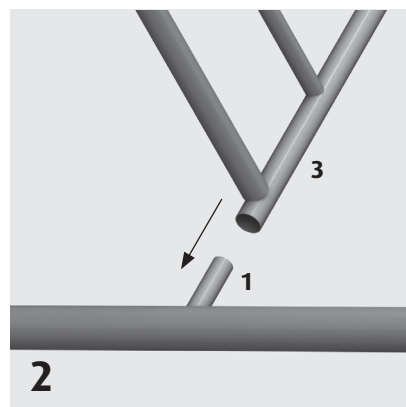

Markki® II-Tamppari pölytystelineet

0051 kuumasinkitty, siirrettävä
0053 kuumasinkitty, valettava

Asennusohje

Pölytystelineiden osat

1. Pystyputki
2. Yläkaari
3. Tamppauslava
4. Lukituslaite
5. Jalkaputki
6. Ulkotulppa

Laita ensimmäisenä lavan pystyputket maahan makuulle tukien päälle. Laita lava pystyputkien väliin kuvan **2** mukaisesti. V-aisa on valmiiksi kiinnitettyä lavaan.

Asenna seuraavaksi yläkaari telineen pystyputkien supistuksiin kuvan **3** mukaisesti. Varmista, että yläkaari menee pystyputkien supistetun osan pohjaan molemmissa päissä.

Asenna seuraavaksi lavan lukituslaite (osa 4) toisen pystyputken reikään M8x70-ruuvilla ja mutterilla aluslevyjä molemmin puolin käyttäen kuvan **4** mukaisesti. Älä kiristä liikaa, koska lukituslaitteen on liikuttava kevyesti.

Seuraaviin työvaiheisiin tarvitaan kaksi asentajaa.

Jos kokoat telinettä 0053: kaiva seuraavaksi piirroksen **6** mukaisesti kuopat maahan. Nosta teline kaivettuihin kuoppiin, varmista telineen suoruus, ja tue hyvin ennen kuin kuopat täytetään betonilla.