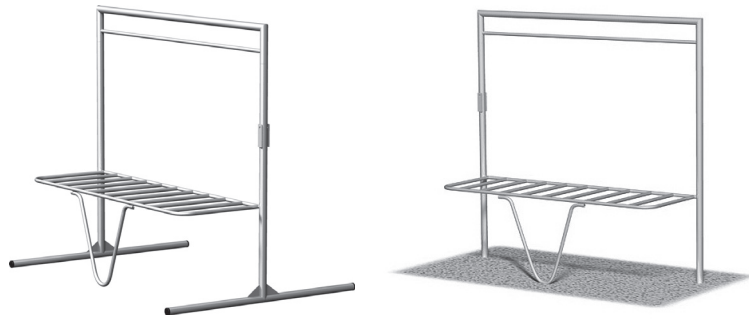

Markki® II-Tamppari pölytystelineet

0051 kuumasinkitty, siirrettävä
0053 kuumasinkitty, valettava

Asennusohje

Pölytystelineiden osat

1. Pystyputki
2. Yläkaari
3. Tamppauslava
4. Lukituslaite
5. Jalkaputki
6. Ulkotulppa

Laita ensimmäisenä lavan pystyputket maahan makuulle tukien päälle. Laita lava pystyputkien väliin kuvan **2** mukaisesti. V-aisa on valmiiksi kiinnitettyä lavaan.

Asenna seuraavaksi yläkaari telineen pystyputkien supistuksiin kuvan **3** mukaisesti. Varmista, että yläkaari menee pystyputkien supistetun osan pohjaan molemmissa päissä.

Asenna seuraavaksi lavan lukituslaite (osa 4) toisen pystyputken reikään M8x70-ruuvilla ja mutterilla aluslevyjä molemmin puolin käyttäen kuvan **4** mukaisesti. Älä kiristä liikaa, koska lukituslaitteen on liikuttava kevyesti.