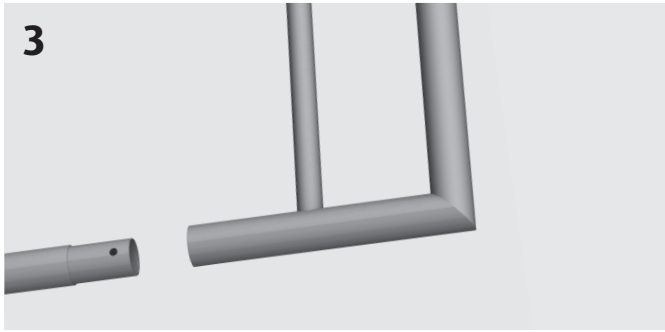

Markki® II-Tamppari pölytystelineet

0051 kuumasinkitty, siirrettävä
0053 kuumasinkitty, valettava

Asennusohje

Pölytystelineiden osat

1. Pystyputki
2. Yläkaari
3. Tamppauslava
4. Lukituslaite
5. Jalkaputki
6. Ulkotulppa

Laita ensimmäisenä lavan pystyputket maahan makuulle tukien päälle. Laita lava pystyputkien väliin kuvan **2** mukaisesti. V-aisa on valmiiksi kiinnitettyä lavaan.

Asenna seuraavaksi yläkaari telineen pystyputkien supistuksiin kuvan **3** mukaisesti. Varmista, että yläkaari menee pystyputkien supistetun osan pohjaan molemmissa päissä.

Asenna seuraavaksi lavan lukituslaite (osa 4) toisen pystyputken reikään M8x70-ruuvilla ja mutterilla aluslevyjä molemmin puolin käyttäen kuvan **4** mukaisesti. Älä kiristä liikaa, koska lukituslaitteen on liikuttava kevyesti.