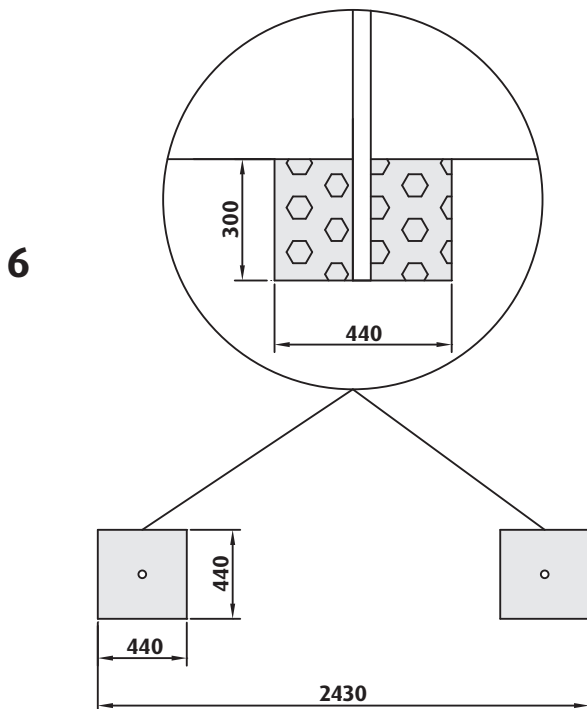

Markki® II-Tamppari pölytystelineet

0051 kuumasinkitty, siirrettävä
0053 kuumasinkitty, valettava

Asennusohje

Pölytystelineiden osat

1. Pystyputki
2. Yläkaari
3. Tamppauslava
4. Lukituslaite
5. Jalkaputki
6. Ulkotulppa

Laita ensimmäisenä lavan pystyputket maahan makuulle tukien päälle. Laita lava pystyputkien väliin kuvan **2** mukaisesti. V-aisa on valmiiksi kiinnitettyä lavaan.

Asenna seuraavaksi yläkaari telineen pystyputkien supistuksiin kuvan **3** mukaisesti. Varmista, että yläkaari menee pystyputkien supistetun osan pohjaan molemmissa päissä.

Asenna seuraavaksi lavan lukituslaite (osa 4) toisen pystyputken reikään M8x70-ruuvilla ja mutterilla aluslevyjä molemmin puolin käyttäen kuvan **4** mukaisesti. Älä kiristä liikaa, koska lukituslaitteen on liikuttava kevyesti.

Seuraaviin työvaiheisiin tarvitaan kaksi asentajaa.

Jos kokoat telinettä 0053: kaiva seuraavaksi piirroksen **6** mukaisesti kuopat maahan. Nosta teline kaivettuihin kuoppiin, varmista telineen suoruus, ja tue hyvin ennen kuin kuopat täytetään betonilla.