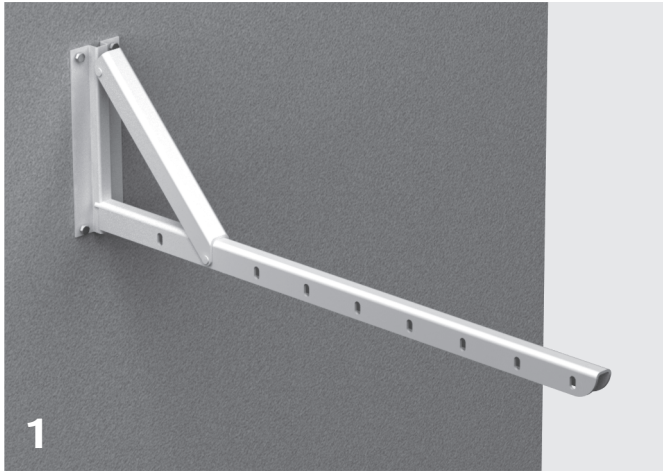

Markki®-tuuletustangot

Asennusohje TT500, TT750 ja TT1000, valkoinen

TT500 ja TT750

TT1000

4

TT1000 seinäkiinnitys

TT500 ja TT750

Esikoottu teline asennetaan seinälle, halutulle käyttökorkuudelle neljällä (4) ruuvilla. Kuvassa **2** on esitetty mitoitus seinäkiinnitystä varten.

Kiinnitysruuvit valitaan seinämateriaalin mukaan. Asennettaessa puuseinään on suositeltava ruuvikoko 6x60-puuruuvi. Kiviseinään asennettaessa käytetään 6 mm nylontulppaa ja 6x60-ruuvia. Seinäkiinnitysruuvit eivät sisälly toimitukseen.

Telineen maksimikuorma on 15 kg.

TT500 ja TT750 kiinnitys

TT 1000

Esikoottu teline asennetaan tukevalle seinälle, halutulle käyttökorkuudelle kolmella (3) ruuvilla yläpäästä ja neljällä (4) ruuvilla alapäästä kuvan **4** mukaisesti. Asenna ensimmäisenä telineen yläpää kiinni seinään, varmista että teline tulee suoraan.

Asenna seuraavaksi telineen alapää kiinni kuvan 4 mukaiselle etäisyydelle yläpäästä. Varmista ennen kiinnitystä, että taso tulee vaakasuoraan auki-asennossa.

Kiinnitysruuvit valitaan seinämateriaalin mukaan. Asennettaessa puuseinään on suositeltava ruuvikoko 8x60-kansiruuvi ja kiviseinään asennettaessa 8x50-kiila-ankkuri. Seinäkiinnitysruuvit eivät sisälly toimitukseen.