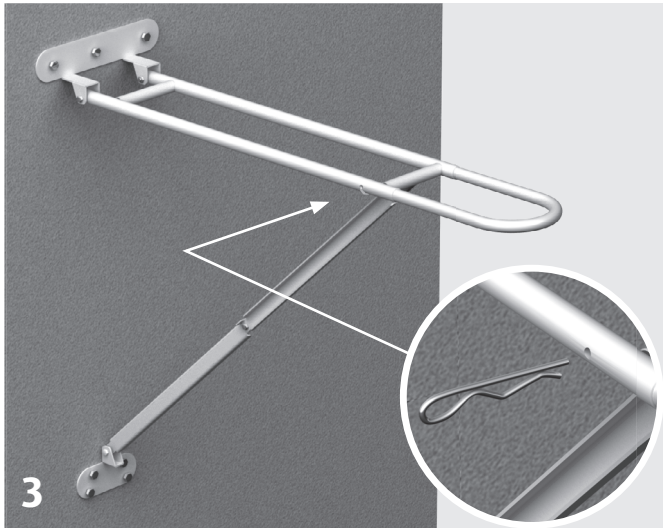

Markki®-tuuletustangot

Asennusohje TT500, TT750 ja TT1000, valkoinen

TT500 ja TT750

TT1000

4

TT1000 seinäkiinnitys

TT500 ja TT750

Esikoottu teline asennetaan seinälle, halutulle käyttökorkuudelle neljällä (4) ruuvilla. Kuvassa **2** on esitetty mitoitus seinäkiinnitystä varten.

Kiinnitysruuvit valitaan seinämateriaalin mukaan. Asennettaessa puuseinään on suositeltava ruuvikoko 6x60-puuruuvi. Kiviseinään asennettaessa käytetään 6 mm nylontulppaa ja 6x60-ruuvia. Seinäkiinnitysruuvit eivät sisälly toimitukseen.

Telineen maksimikuorma on 15 kg.

TT500 ja TT750 kiinnitys

TT 1000

Esikoottu teline asennetaan tukevalle seinälle, halutulle käyttökorkuudelle kolmella (3) ruuvilla yläpäästä ja neljällä (4) ruuvilla alapäästä kuvan **4** mukaisesti. Asenna ensimmäisenä telineen yläpää kiinni seinään, varmista että teline tulee suoraan.

Kuvassa **4** on esitetty mitoitus seinäkiinnitystä varten.

Käännä lopuksi teline auki-asentoon ja vedä U-putkea niin paljon ulos, että sisä- ja ulkoputkissa olevat sokan reiät ovat kohdakkain. Aseta neulasokka molempien putkien läpi paikoilleen.