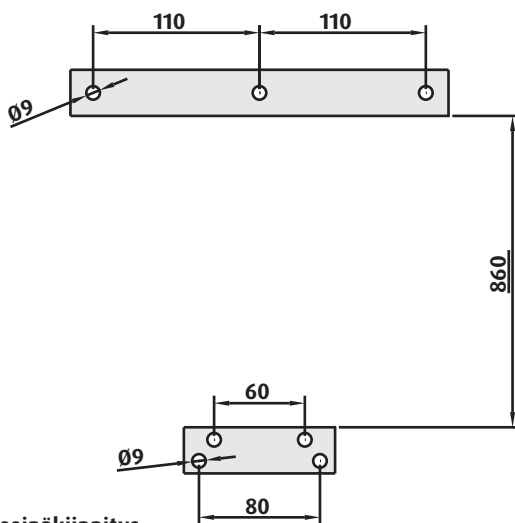

Markki®-tuuletustangot

Asennusohje TT500, TT750 ja TT1000, valkoinen

TT500 ja TT750

TT1000

4

TT1000 seinäkiinnitys

TT500 ja TT750

Esikoottu teline asennetaan seinälle, halutulle käyttökorkuudelle neljällä (4) ruuvilla. Kuvassa **2** on esitetty mitoitus seinäkiinnitystä varten.

Telineen maksimikuorma on 15 kg.

TT500 ja TT750 kiinnitys

TT 1000

Esikoottu teline asennetaan tukevalle seinälle, halutulle käyttökorkuudelle kolmella (3) ruuvilla yläpäästä ja neljällä (4) ruuvilla alapäästä kuvan **4** mukaisesti. Asenna ensimmäisenä telineen yläpää kiinni seinään, varmista että teline tulee suoraan.

Asenna seuraavaksi telineen alapää kiinni kuvan 4 mukaiselle etäisyydelle yläpäästä. Varmista ennen kiinnitystä, että taso tulee vaakasuoraan auki-asennossa.

Kiinnitysruuvit valitaan seinämateriaalin mukaan. Asennettaessa puuseinään on suositeltava ruuvikoko 8x60-kansiruuvi ja kiviseinään asennettaessa 8x50-kiila-ankkuri. Seinäkiinnitysruuvit eivät sisälly toimitukseen.

Telineen kokonaispituus seinästä on n. 1,6 metriä. Reiän paikka näkyy viereisessä kuvassa **3**.

Telineen maksimikuorma on 30 kg.

Tarkista lopuksi telineen toimivuus ja kiinnitysruuvien kireys.

Huolto ja kunnossapito