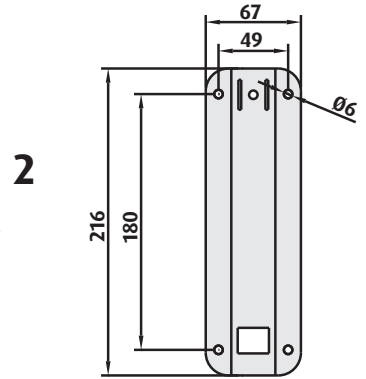

Markki®-tuuletustangot

Asennusohje TT500, TT750 ja TT1000, valkoinen

TT500 ja TT750

TT1000

4

TT1000 seinäkiinnitys

TT500 ja TT750

Esikoottu teline asennetaan seinälle, halutulle käyttökorkuudelle neljällä (4) ruuvilla. Kuvassa **2** on esitetty mitoitus seinäkiinnitystä varten.

Kiinnitysruuvit valitaan seinämateriaalin mukaan. Asennettaessa puuseinään on suositeltava ruuvikoko 6x60-puuruuvi. Kiviseinään asennettaessa käytetään 6 mm nylontulppaa ja 6x60-ruuvia. Seinäkiinnitysruuvit eivät sisälly toimitukseen.

Telineen maksimikuorma on 15 kg.

TT500 ja TT750 kiinnitys

TT 1000

Esikoottu teline asennetaan tukevalle seinälle, halutulle käyttökorkuudelle kolmella (3) ruuvilla yläpäästä ja neljällä (4) ruuvilla alapäästä kuvan **4** mukaisesti. Asenna ensimmäisenä telineen yläpää kiinni seinään, varmista että teline tulee suoraan.

Telineen kokonaispituus seinästä on n. 1,6 metriä. Reiän paikka näkyy viereisessä kuvassa **3**.

Telineen maksimikuorma on 30 kg.

Tarkista lopuksi telineen toimivuus ja kiinnitysruuvien kireys.

Huolto ja kunnossapito