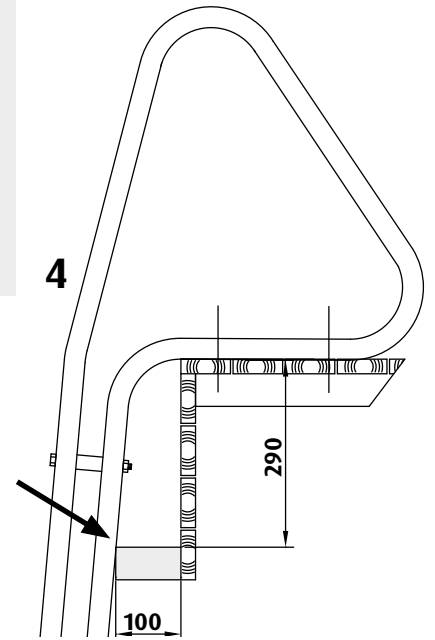

Markki® laituritikas

Asennusohje, kapea askelma

Asenna ensin kuvan **1** mukaisesti askelmapuolien päihin suojatulpat 20x40. Asenna seuraavaksi kuvan **1** mukaisesti kaariputkien väliin askelmapuolat, ylimmästä askelmasta aloittaen, M8x110-lukkokantaruuveilla ja muttereilla aluslevyjä käyttäen. Varmista askelmapuolien asennuksen jälkeen, että kaikki ruuvit ovat kireällä, välttä kuitenkin ylikiristämistä. Asenna lopuksi suojatulpat kuvan **3** mukaisesti kaariputkien alapäähän.

Asennusohje, leveä askelma

Asenna kuvan **2** mukaisesti askelmat kaariputkien väliin, ylimmästä askelmasta aloittaen, M8x110-lukkokantaruuveilla ja muttereilla aluslevyjä käyttäen. Askelmapuolien asennuksen jälkeen varmista että kaikki ruuvit ovat kireällä, välttä kuitenkin ylikiristämistä. Asenna lopuksi suojatulpat kuvan **3** mukaisesti kaariputkien alapäähän.

Laituritikkaan asennus laituriiin

Laituritikkaassa on laituriiin kiinnittämistä varten reiät (4 kpl Ø 9 mm). Asennettaessa laituritikas laituriiin on tikkaalle asennettava tuki kuvan **4** mukaisesti (merkitty harmaalla).

Laituritikaspaketti **ei** sisällä ruuveja laituriiin kiinnittämistä varten.

Käyttö

Laituritikasta saa käyttää ainoastaan yksi henkilö kerrallaan.

Kiinnitystarvikkeet		Tulppa Ø 32 mm	Tulppa 20x40 mm	Ruuvi M8x110	Mutteri M8	Aluslevy M8
0361	Laituritikas, 4, kapea askel	Alumiini, Kirkas	4 kpl	8 kpl	8 kpl	8 kpl
0363	Laituritikas, 4, kapea askel	Alumiini, RR23	4 kpl	8 kpl	8 kpl	8 kpl
0367	Laituritikas, 4, leveä askel	Alumiini, Kirkas	4 kpl	8 kpl	8 kpl	8 kpl
0369	Laituritikas, 4, leveä askel	Alumiini, RR23	4 kpl	8 kpl	8 kpl	8 kpl
0364	Laituritikas, 6, kapea askel	Alumiini, Kirkas	4 kpl	8 kpl	8 kpl	8 kpl
0366	Laituritikas, 6, kapea askel	Alumiini, RR23	4 kpl	8 kpl	8 kpl	8 kpl
0370	Laituritikas, 6, leveä askel	Alumiini, Kirkas	4 kpl	8 kpl	8 kpl	8 kpl
0372	Laituritikas, 6, leveä askel	Alumiini, RR23	4 kpl	8 kpl	8 kpl	8 kpl