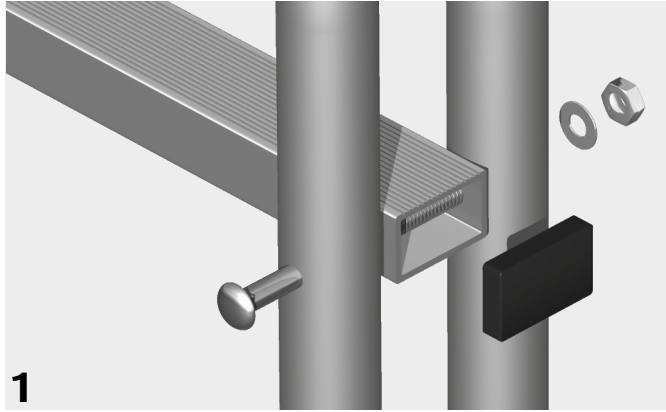

Markki® laituritikas

Asennusohje, kapea askelma

Asenna ensin kuvan **1** mukaisesti askelmapuolien päihin suojatulpat 20x40. Asenna seuraavaksi kuvan **1** mukaisesti kaariputkien väliin askelmapuolat, ylimmästä askelmasta aloittaen, M8x110-lukkokantaruuveilla ja muttereilla aluslevyjä käyttäen. Varmista askelmapuolien asennuksen jälkeen, että kaikki ruuvit ovat kireällä, välttä kuitenkin ylikiristämistä. Asenna lopuksi suojatulpat kuvan **3** mukaisesti kaariputkien alapäähän.

Asennusohje, leveä askelma

Asenna kuvan **2** mukaisesti askelmat kaariputkien väliin, ylimmästä askelmasta aloittaen, M8x110-lukkokantaruuveilla ja muttereilla aluslevyjä käyttäen. Askelmapuolien asennuksen jälkeen varmista että kaikki ruuvit ovat kireällä, välttä kuitenkin ylikiristämistä. Asenna lopuksi suojatulpat kuvan **3** mukaisesti kaariputkien alapäähän.

Laituritikkaan asennus laituriiin

Laituritikkaassa on laituriiin kiinnittämistä varten reiät (4 kpl Ø 9 mm). Asennettaessa laituritikas laituriiin on tikkaalle asennettava tuki kuvan **4** mukaisesti (merkitty harmaalla).